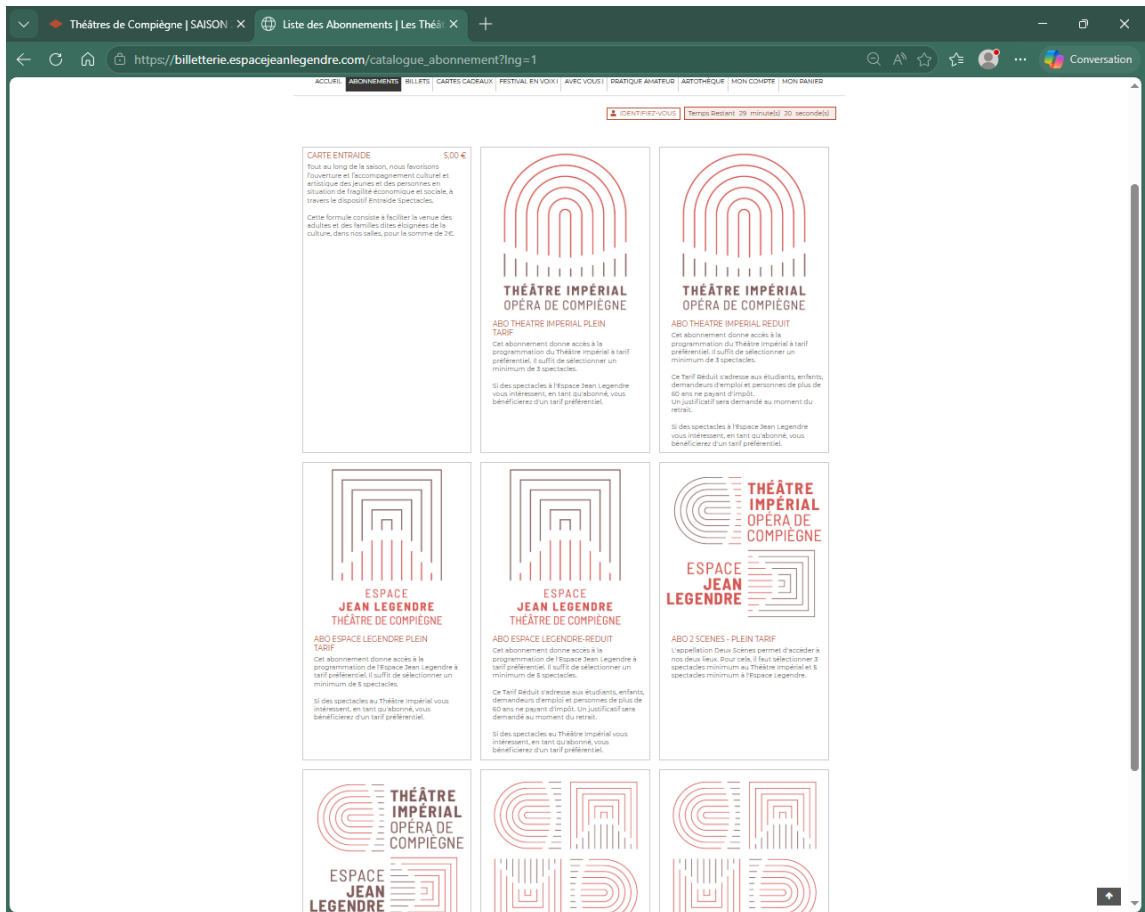

- Troisième étape : Je sélectionne mes spectacles et choisis mon placement sur le plan de salle.
  - Si j'ai le bon nombre de spectacles, le carré à côté d'Abo devient vert. Sinon il reste rouge.