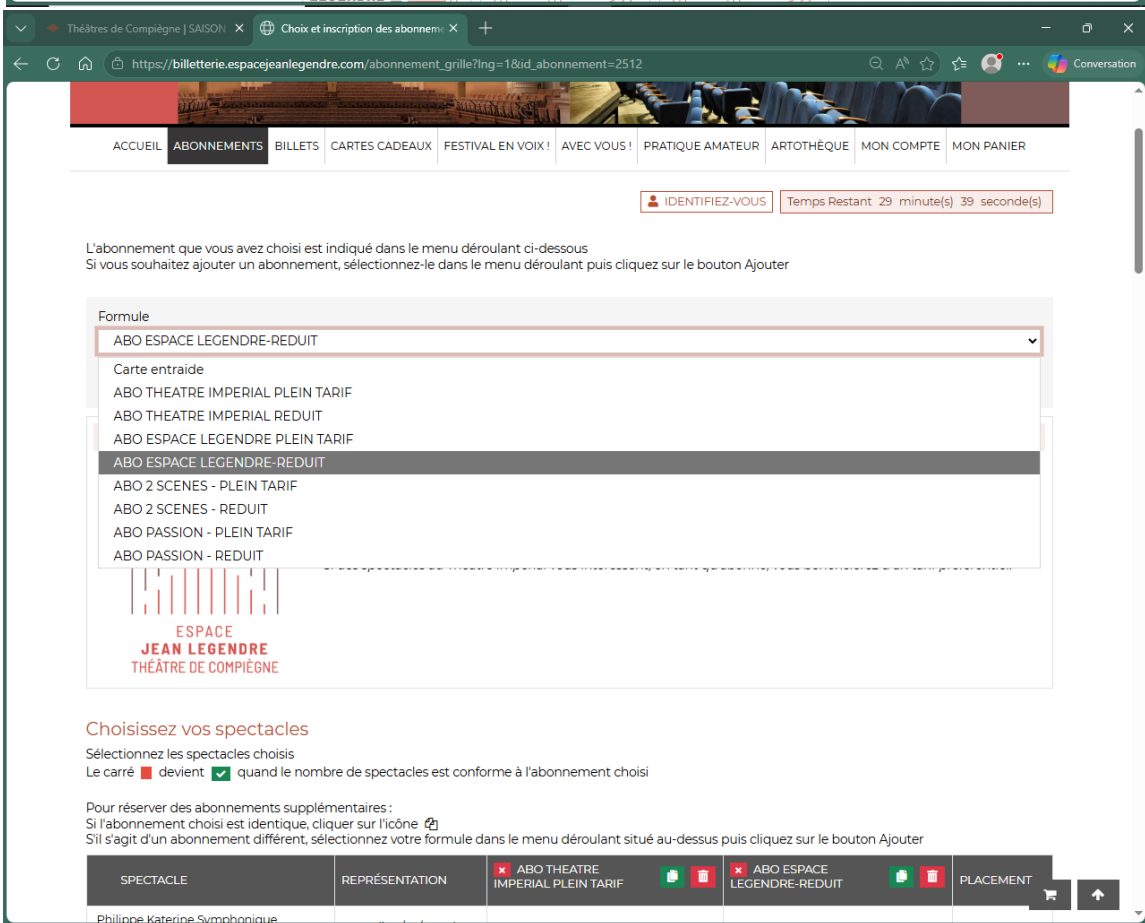

- Troisième étape : Je sélectionne mes spectacles et choisis mon placement sur le plan de salle.
  - Si j'ai le bon nombre de spectacles, le carré à côté d'Abo devient vert. Sinon il reste rouge.